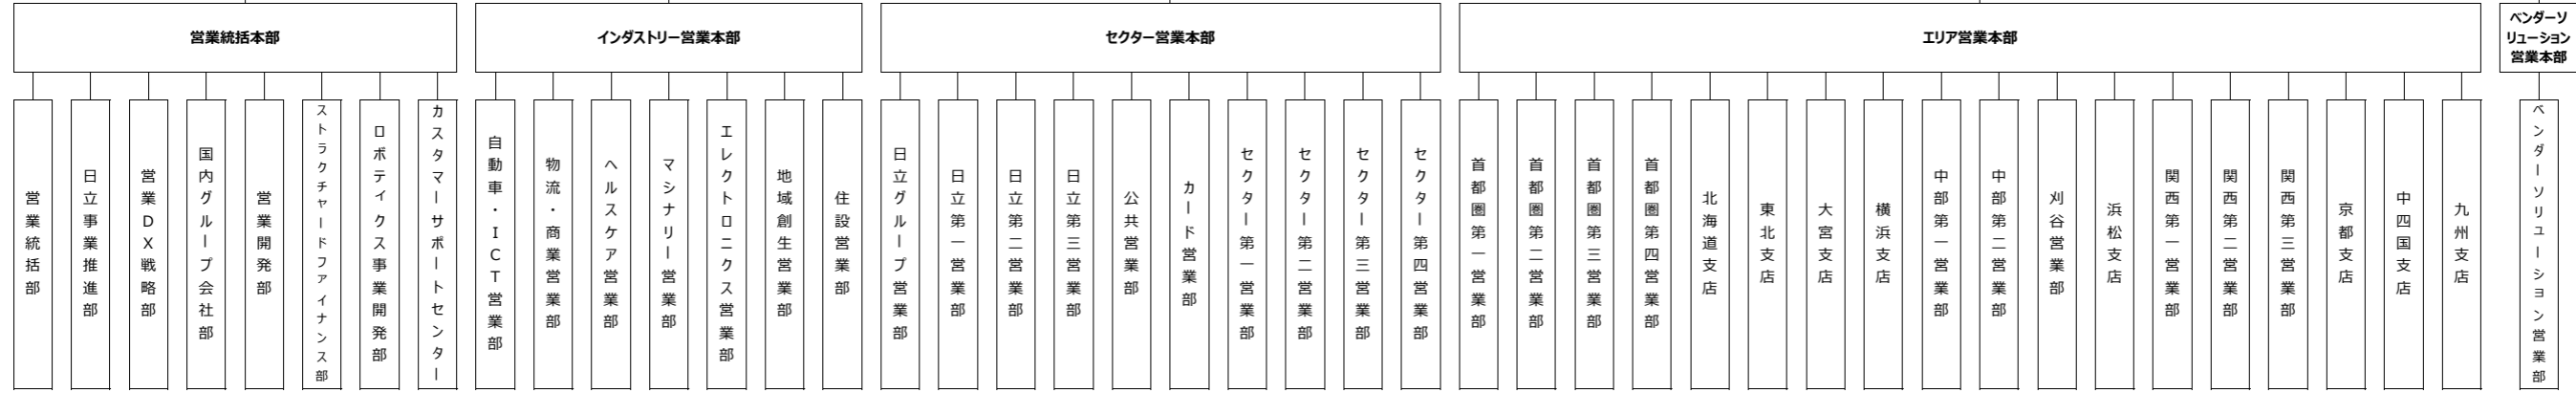

三菱H Cキャピタル株式会社 組織図  
(2024年4月1日時点)

カスタマーソリューションユニット

海外地域ユニット

事業本部

コーポレートセンター