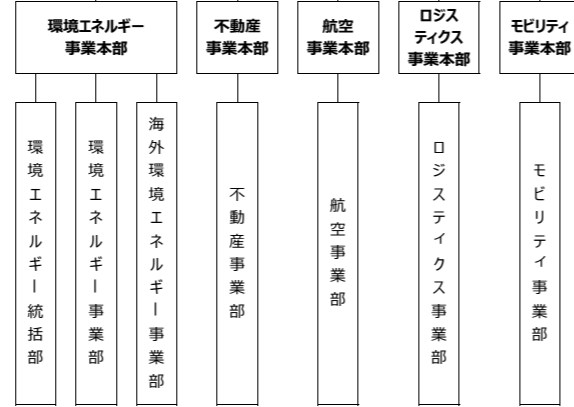

三菱H Cキャピタル株式会社 組織図  
(2024年4月1日時点)

カスタマーソリューションユニット

海外地域ユニット

事業本部

コーポレートセンター